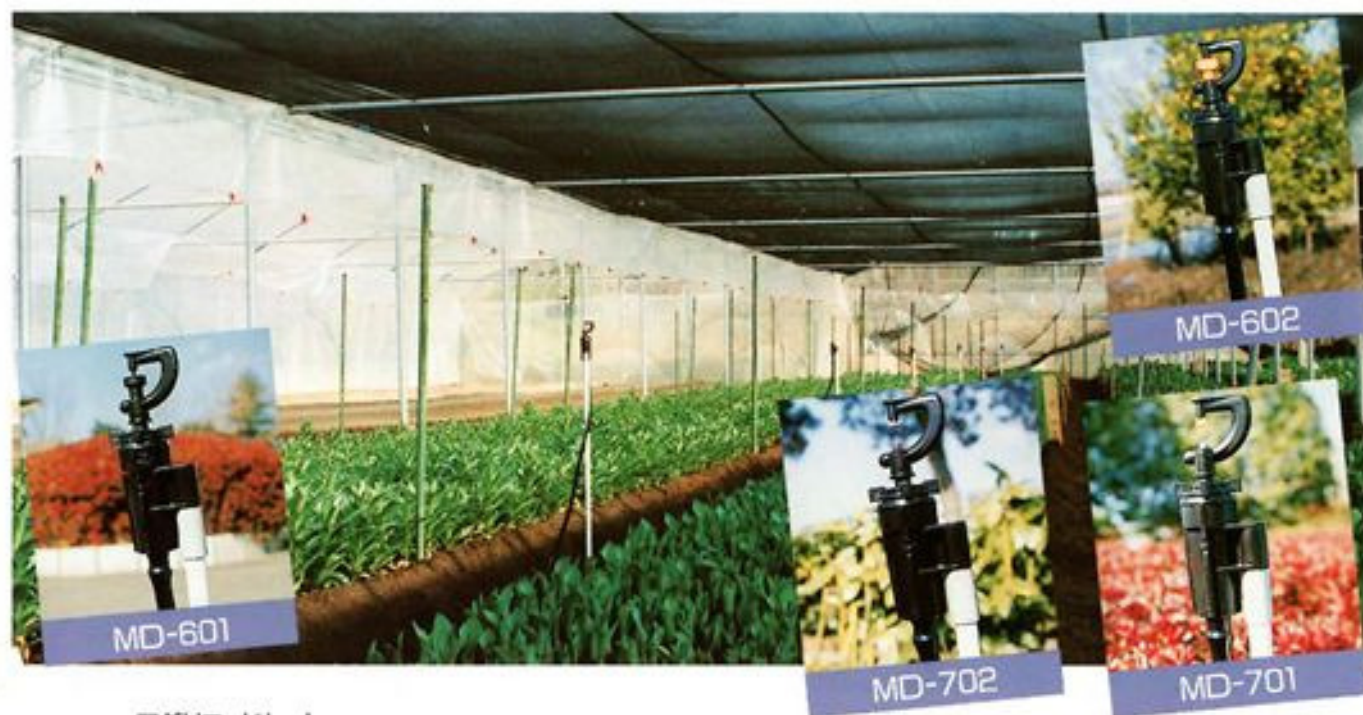

ストレートハンガーセット

- チューブ吊り下げ、ウエイトのバランス調整により自重で安定した位置を保ちます。
- チューブ取り出しの方向性に関わらず、スプリンクラーは散水性能を確実に発揮します。
- チューブの長さを変えることにより、配管の高さは自由に設置できます。

MD-701

●注意
吐出水量はチューブの内径によって制限されます。希望される水量が2.0分を超えるマイクロスプリンクラーを使用される場合は、スーパータイプをお使い下さい。

ループハンガーセット

- ループの調整により、スプリンクラー位置の変更が可能です。

ME-806

●各マイクロスプリンクラー取付時の性能表

ノズル	標準圧力 kg/cm ²	MD-603		MD-601		MD-701		ノズル	標準圧力 kg/cm ²	ME-806	
		水量 l/分	散水直径 m	水量 l/分	散水直径 m	水量 l/分	散水直径 m			水量 l/分	散水直径 m
カラー								カラー			
オレンジ	2.0	2.0	7.2	2.0	6.0	2.0	3.2	レッド	2.0	2.0	7.1
ブルー	2.0	2.5	7.6	2.5	6.4	2.5	3.4	ブラウン	2.0	2.5	7.3
ブルー	2.0	3.3	7.8	3.3	6.4	3.3	3.4	ブラウン	2.0	2.7	7.5
アイボリー	2.0	3.9	8.0	3.9	6.4	3.9	3.4				
ブラック	2.0	5.0	8.2	5.0	6.5	5.0	3.4				

●1ラインに取り付けられるスプリンクラーの個数と長さ (圧力2.0kg/cm²-取付間隔2.0m)

マイクロ スプリンクラー	ノズル カラー	20mmパイプ		25mmパイプ		30mmパイプ	
		スタンダードタイプ	スーパータイプ	スタンダードタイプ	スーパータイプ	スタンダードタイプ	スーパータイプ
MD-603	オレンジ	38m(19ヶ)	—	56m(28ヶ)	—	78m(39ヶ)	—
	ブルー	32m(16ヶ)	28m(14ヶ)	48m(24ヶ)	40m(20ヶ)	66m(33ヶ)	56m(28ヶ)
MD-601	アイボリー	—	24m(12ヶ)	—	36m(18ヶ)	—	50m(25ヶ)
	ブラック	—	20m(10ヶ)	—	30m(15ヶ)	—	42m(21ヶ)
ME-806	レッド	38m(19ヶ)	—	56m(28ヶ)	—	78m(39ヶ)	—
	ブラウン	34m(17ヶ)	32m(16ヶ)	48m(24ヶ)	46m(23ヶ)	66m(33ヶ)	64m(32ヶ)

アグリロッドセット (簡易式地表定置用)

- 設置、移動、収納が簡単に行えます。
- アグリロッド75cm、150cmの2種類。
- 取付間隔は、ハウスの場合2.0mが標準です。

MD-604

MD-605

◀SR-00シリーズ

- ポリエチレンパイプ(サイズ各種)を使用した配管システム。
- ポリエチレンパイプにパンチで穴開けし、コネクターを差し込むだけでセットできます。
- セットの取り外しは簡単に行えます。